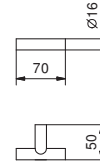

7608

Robe hook

Chrome	96 02 7608
Matt Black	96 13 7608
Matt Gun Metal PVD	96 P5 7608
Matt British Gold PVD	96 P6 7608
Deep Black PVD	96 S1 7608

7644

Robe hook