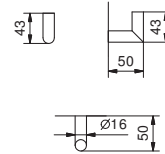

Chrome	96 02 7644
Matt Black	96 13 7644
Matt Gun Metal PVD	96 P5 7644
Matt British Gold PVD	96 P6 7644
Deep Black PVD	96 S1 7644

7609

Toilet roll holder