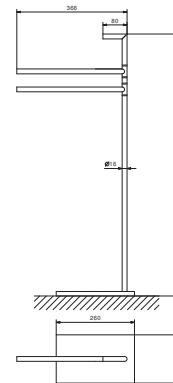

96 02 7656
96 13 7656

7643

Towel rail

- 36,6 cm
- free standing

Chrome
Matt Black

96 02 7643
96 13 7643

7657

Free standing pole