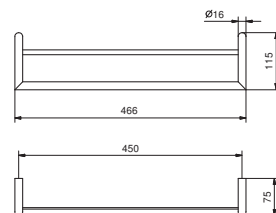

7615

Towel rail

• multiple
• 61,6 cm

Chrome	96 02 7615
Matt Black	96 13 7615

7614

Towel rail

• multiple
• 45 cm

Chrome	96 02 7614
Matt Black	96 13 7614