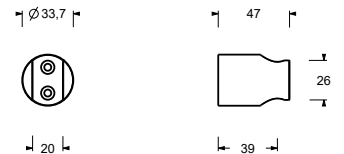

Chrome	90 02 9129
Matt Black	90 13 9129

Q133