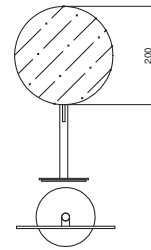

7655

Mirror

- free standing
- Ø 20 cm
- 3X magnification

Chrome
Matt Black

96 02 7655
96 13 7655

7656